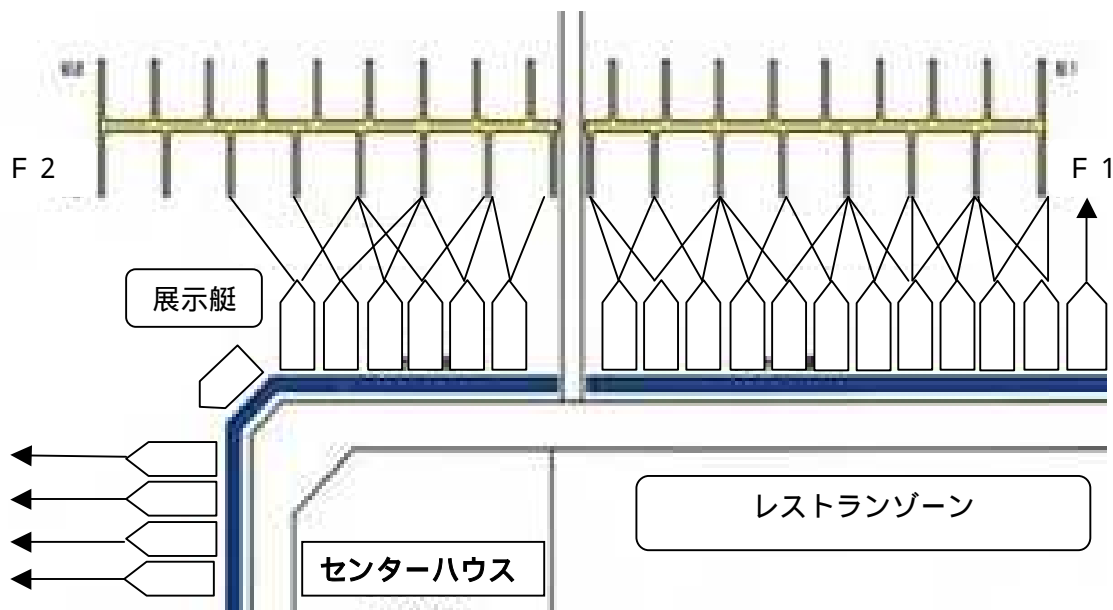

記

名 称: ジャパンインターナショナルボートショー2012

開催期間: 平成24年3月1日(木)～平成24年3月4日(日)

開催場所: 第一会場 パシフィコ横浜

第二会場 横浜ベイサイドマリーナ ビジターバス

利用制限期間: 平成24年2月27日(月)～平成24年3月5日(月)

以上

< 本件についての問合せ先 >