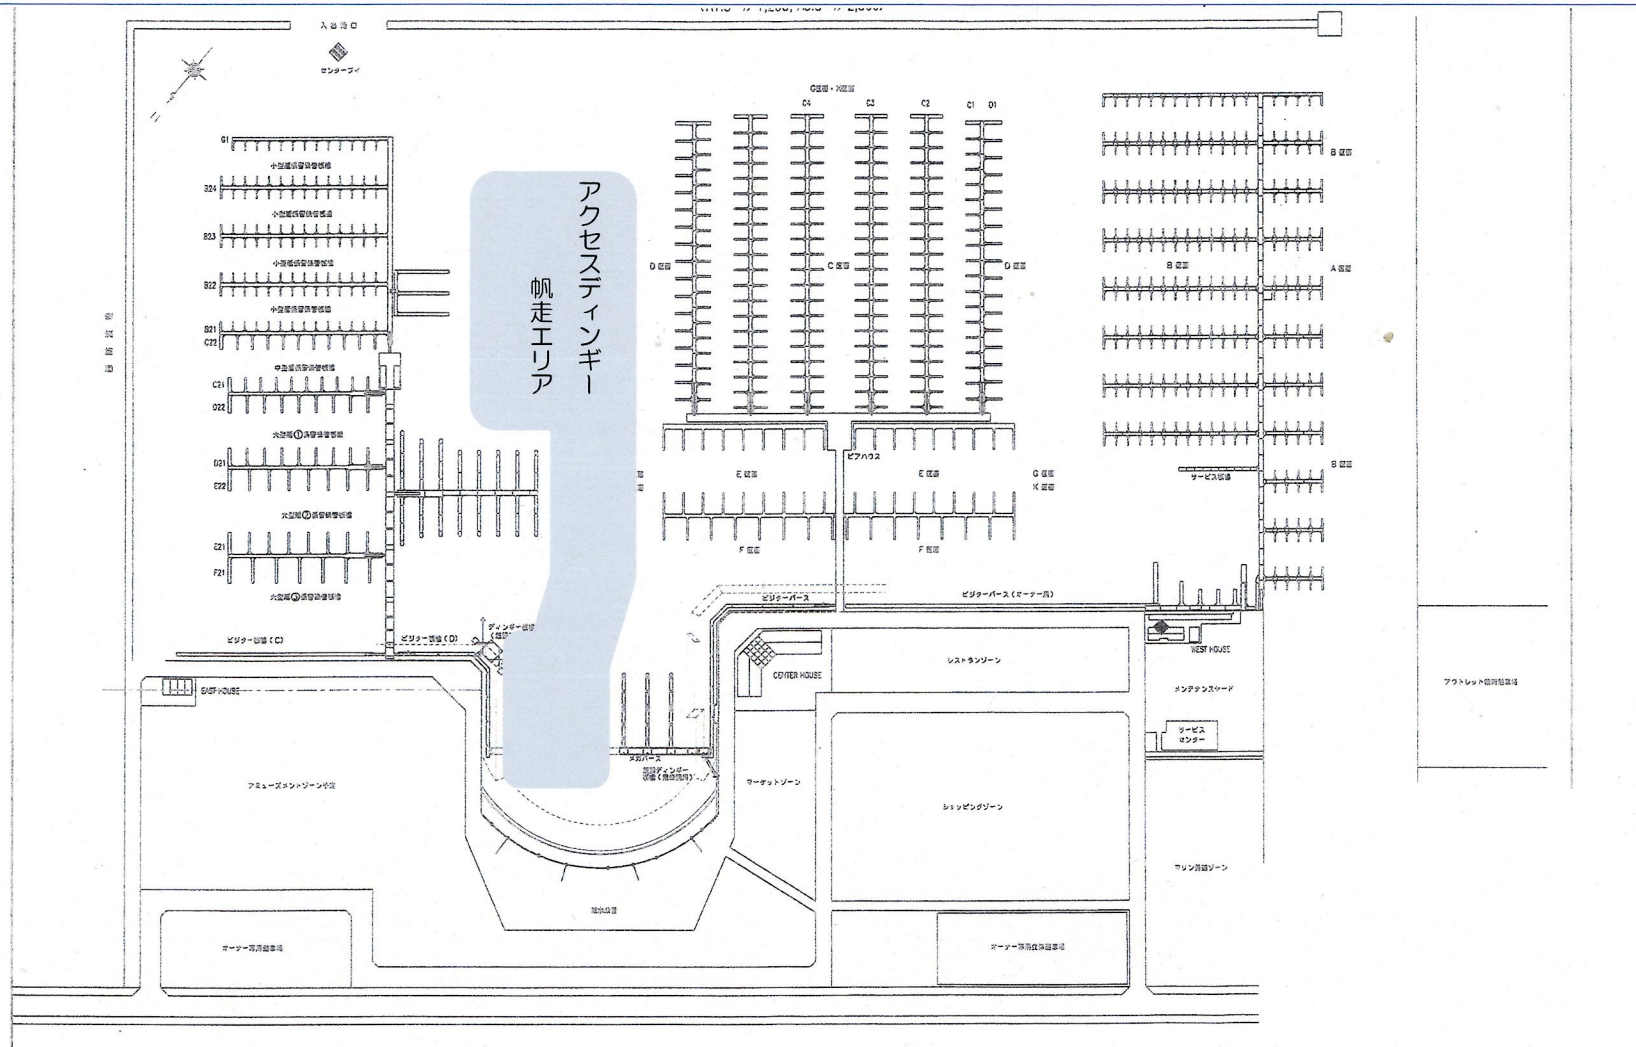

アクセスディンギー帆走エリアについて

平素、横浜ベイサイドマリーナをご利用いただきまして、誠にありがとうございます。さて、親水公園ならびに、センター、イースト間の水域（青いエリア）において、アクセスディンギーが帆走することがございます。オーナーの皆さまには、周りを十分確認の上、出入港をお願い申し上げます。