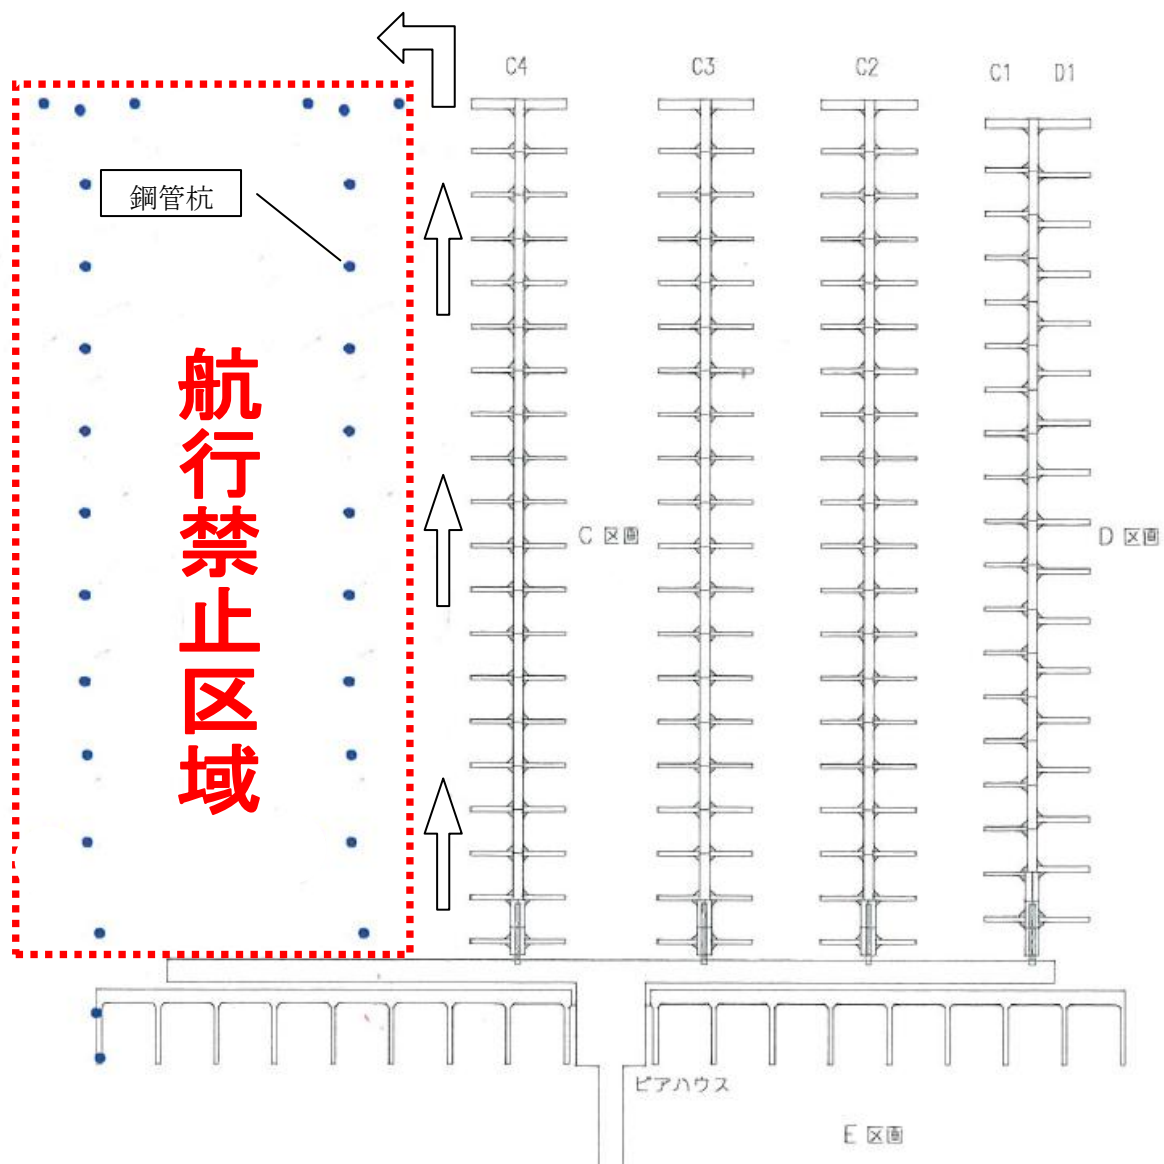

航行禁止区域のお知らせ

3月末までセンター地区C5,C6(D2)栈橋の工事を実施
中です。潜水作業も伴いますので、下図区域内は航行しな
いようお願い致します。

本件に関するお問い合わせ
TEL:045-776-7597
施設課 宮川 坂本
横浜ベイサイドマリーナ株式会社