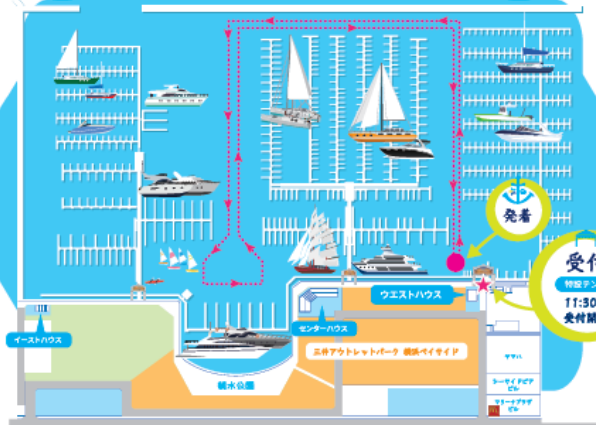

YBM クルーズ Cruise

マリーナ港内ぐるっと海上散歩

ワンコイン★遊覧船

500 円

1名/税込

気軽に
船に乗って
みたい

ちょっと
ひと息
気分転換に

平日常駐
あります

遊覧コース 1周 約 20分

運航日 2022.9.10・9.11
9.23・9.30
10.1~10.2・10.10
10.21~10.23
11.13 / 12.3~12.4

出航時刻 12:00 / 13:00 / 14:00 /
15:00 / 16:00

所要時間 約45分 (乗船時間 約20分)

乗船受付 ウェストハウス前 特設テント
●11:30~受付開始
●当日受付のみ

定員 4名
(12歳以下の乗船は、20歳以上の
保護者同伴が必要です。)