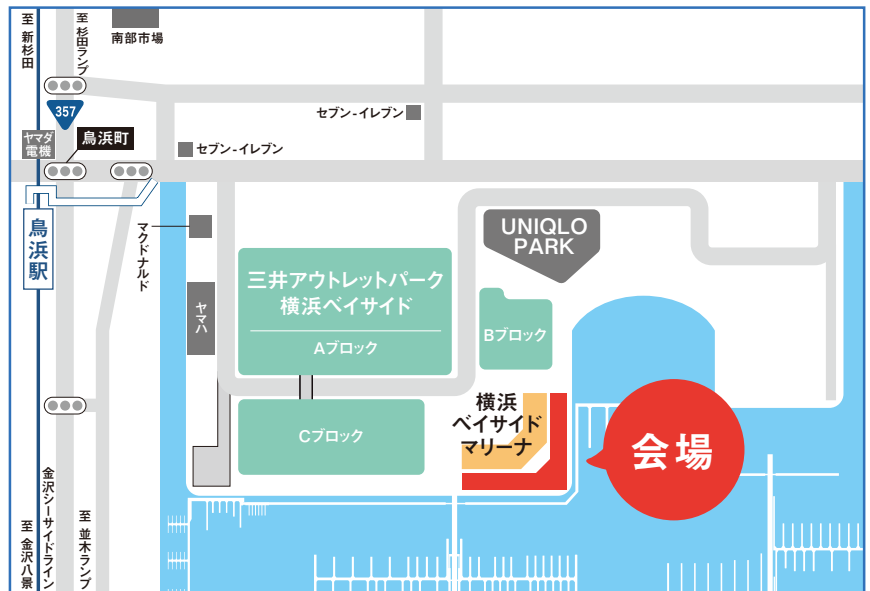

横浜ベイサイドマリーナでは11月14日(日)に、 “海が似合う”をテーマとしたマルシェを開催します。

地元金沢区を中心に、色とりどりの野菜やフルーツ、
素材にこだわった加工品など、さまざまな商品が集まります。

その他、キッチンカーも出店し、お子様から大人まで楽しめるマルシェです。

マリーナらしい開放的なロケーションのなかで、ぜひお散歩がてらマルシェをお楽しみください。

会場マップ map

出店者情報についてはHP・SNSでお知らせ!!

ホームページ

Instagram

Twitter

Facebook

アクセス access

京急線「金沢八景」駅 または
JR京浜東北線「新杉田」駅で
金沢シーサイドラインに乗り換え
「鳥浜」駅下車 徒歩約10分(約800m)

※本マルシェでは駐車場のご用意はございません。

**ご来場の際は公共交通機関を
ご利用いただきますよう、
ご協力をお願いいたします。**

コロナ禍でのマルシェ開催における対策について

1 出店者・スタッフの取り組み

- ・検温等(37.5℃以上や体調不良の場合は参加不可)
- ・マスクの着用
- ・手指のこまめなアルコール消毒の実施
- ・会計時はトレーを使用
- ・会場内に消毒液の設置
- ・ブース間での間隔の確保

2 お客様へのお願い

- ・事前に体調をご確認のうえ、体調が優れない場合はご来場をお控えください
- ・マスクの着用をお願い致します
- ・こまめな手指の消毒
- ・ソーシャルディスタンスの確保にご協力ください