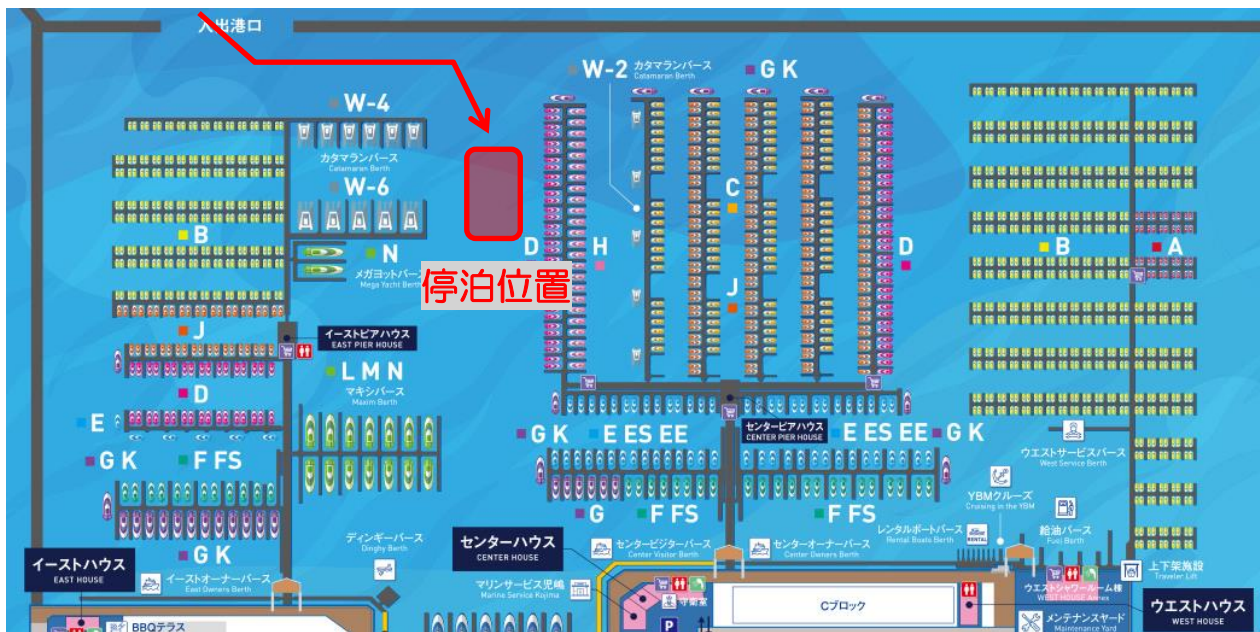

令和5年8月18日

マリーナご利用の皆様へ

横浜ベイサイドマリーナ株式会社

クレーン台船入港のお知らせ

いつも横浜ベイサイドマリーナをご利用いただき、誠にありがとうございます。

以下のとおりマリーナ内への台船が入港し、港内に一時係留いたします。

入出港時はYBMオフィシャル艇が警戒を実施いたしますので、付近を航行する際は、警戒船の指示に従って航行をお願いいたします。

★台船入港日時

令和5年8月21日（月） 7：00～

クレーン台船 が 曳船 を伴い入港します。

★台船出港日時（予定）

令和5年8月21日（月） 時間未定

本件に関するお問合せ 電話 045-776-7597 担当 施設課: 畠山、営業課: 田中