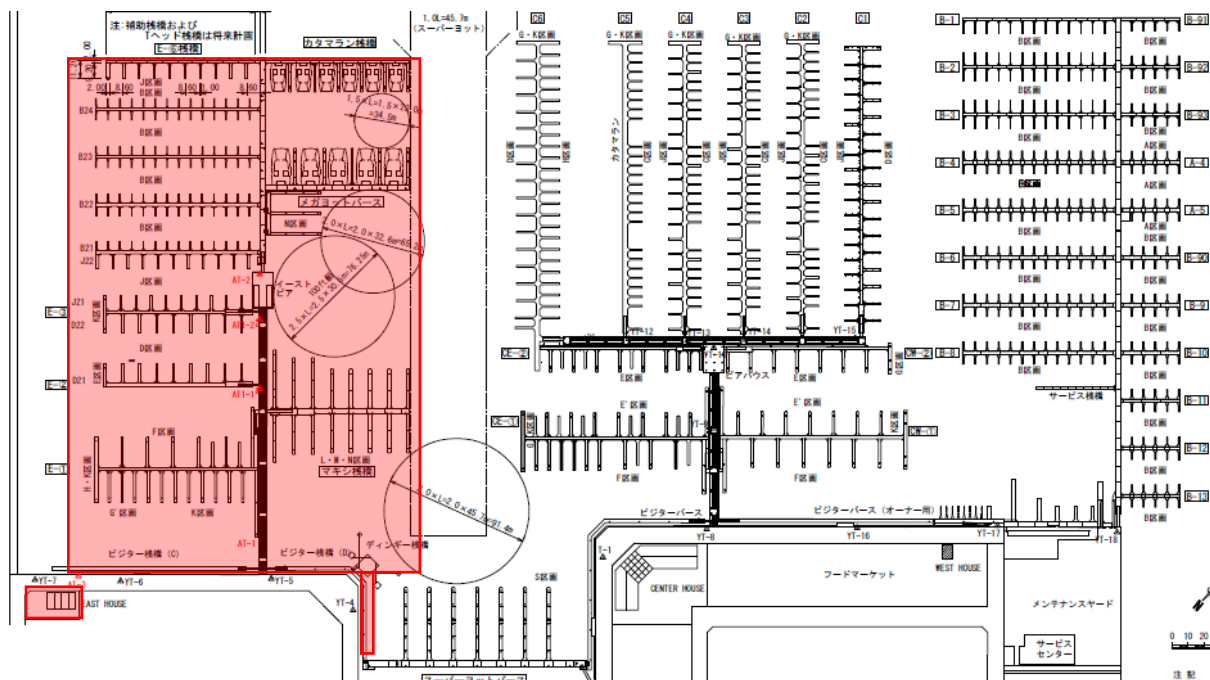

イースト地区停電、断水のお知らせ

受変電設備の法定点検のため、下記の日程でイースト地区全体を停電いたします。

マリーナをご利用の皆様には大変ご迷惑をおかけいたしますが、ご理解とご協力をお願い申し上げます

停電日時

令和6年1月31日(水) 9:00 ~ 12:00 (約3時間)

停電範囲

イースト地区海上施設、イーストハウス及び駐車場

ご注意

- ・ 棧橋へご入場の際は、立哨員にメンバーカードをご提示ください
- ・ 停電中は、範囲内の各種設備（トイレ、シャワー等）、海上施設のパワーポスの給電給水設備等がご利用頂けません。
- ・ 同日はセンター地区が終日停電予定のため、トイレ、シャワーをご利用のお客様は、ウエスト地区の施設をご利用下さい。