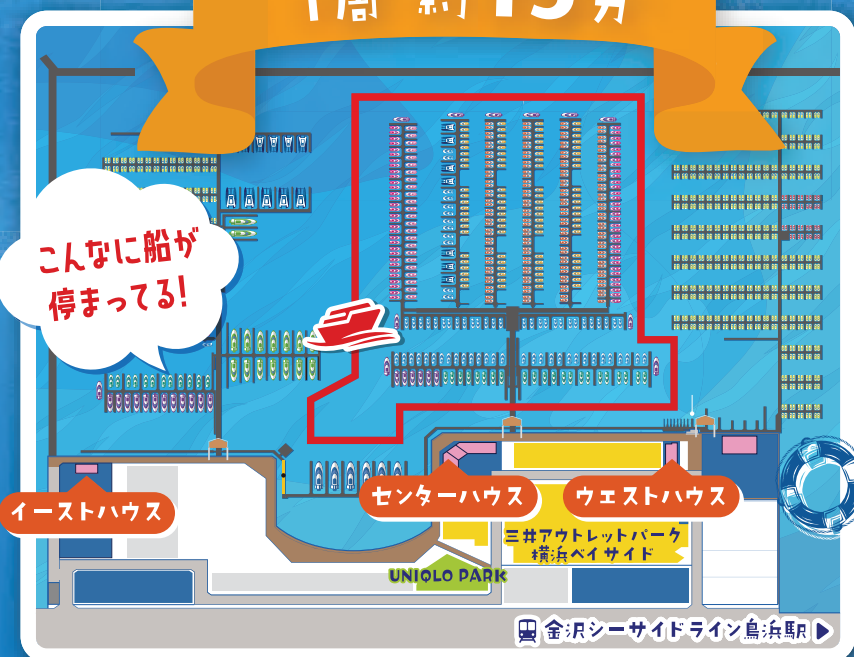

マリーナ港内 ぐるっと海上散歩

ワンコイン 遊覧船

気軽に船に
乗ってみたい

ちょっとひと息
気分転換に

非日常を
味わいたい

500(税込)円

1名様

どんな船に乗れるかは当日のお楽しみ!

※写真はイメージです。

遊覧コース
1周 約15分

こんなに船が
停まっている!

詳細は横浜ベイサイドマリーナスタッフまで
お問い合わせください。

横浜ベイサイドマリーナ ウェストハウス
TEL: 045-775-4153
(受付時間: 9:00~17:00/火曜定休)

12歳以下の乗船は、保護者(18歳以上)の同伴が必要です 雨天・強風の際は運休いたします
 受付場所、発着地は回により異なりますのでご注意ください